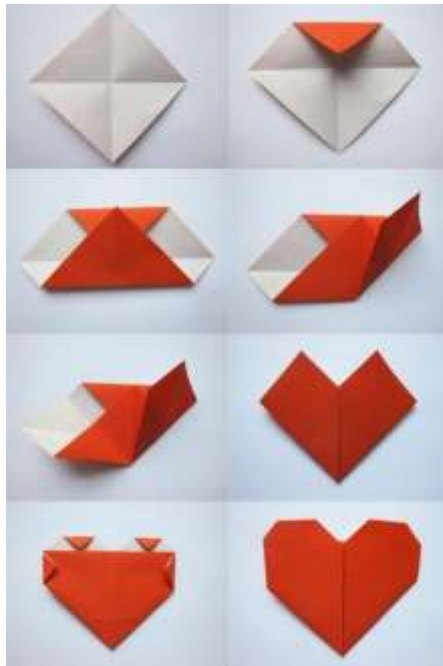

**DEIXA VOLAR ELS TEUS MILLOR
DESITJOS PER LA MARATÓ
POSA ALES AL TEU COR!**

AQUESTA MARATÓ TOCA A TOTHOM

12.12.20 - 24.12.20

PL. DE LA PANERA, 2
25002 LLEIDA
T +34 973 262 185

Com crear el cor?

1.- Agafa el paper i segueix les instruccions.

2.- Després escribiu o dibuixeu el vostre disseny.

3.- Per últim feu un forat i passeu el cordill. Així el podreu penjar on vulgueu.

WWW.LAPANERA.CAT

Recordeu feu una fotografia i ens la feu arribar a través del #lapanera o educaciolapanera@paeria.cat