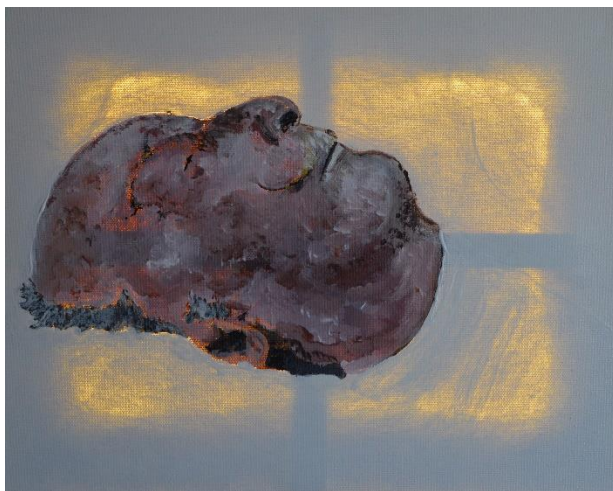

# JAUME SIMON CONTRA

Lleida, 1980

Viu i treballa a Barcelona

Experimenta des de gèneres i formats canviant, amb mitjans simples i produccions austeres. Els seus temes i les seves estètiques estan associats al misteri (com la ufologia i altres fenòmens estranys), l'art dins de l'art o la cultura popular. Artista multidisciplinari i molt prolífic, ha col·laborat en diverses ocasions amb el Centre d'Art La Panera.